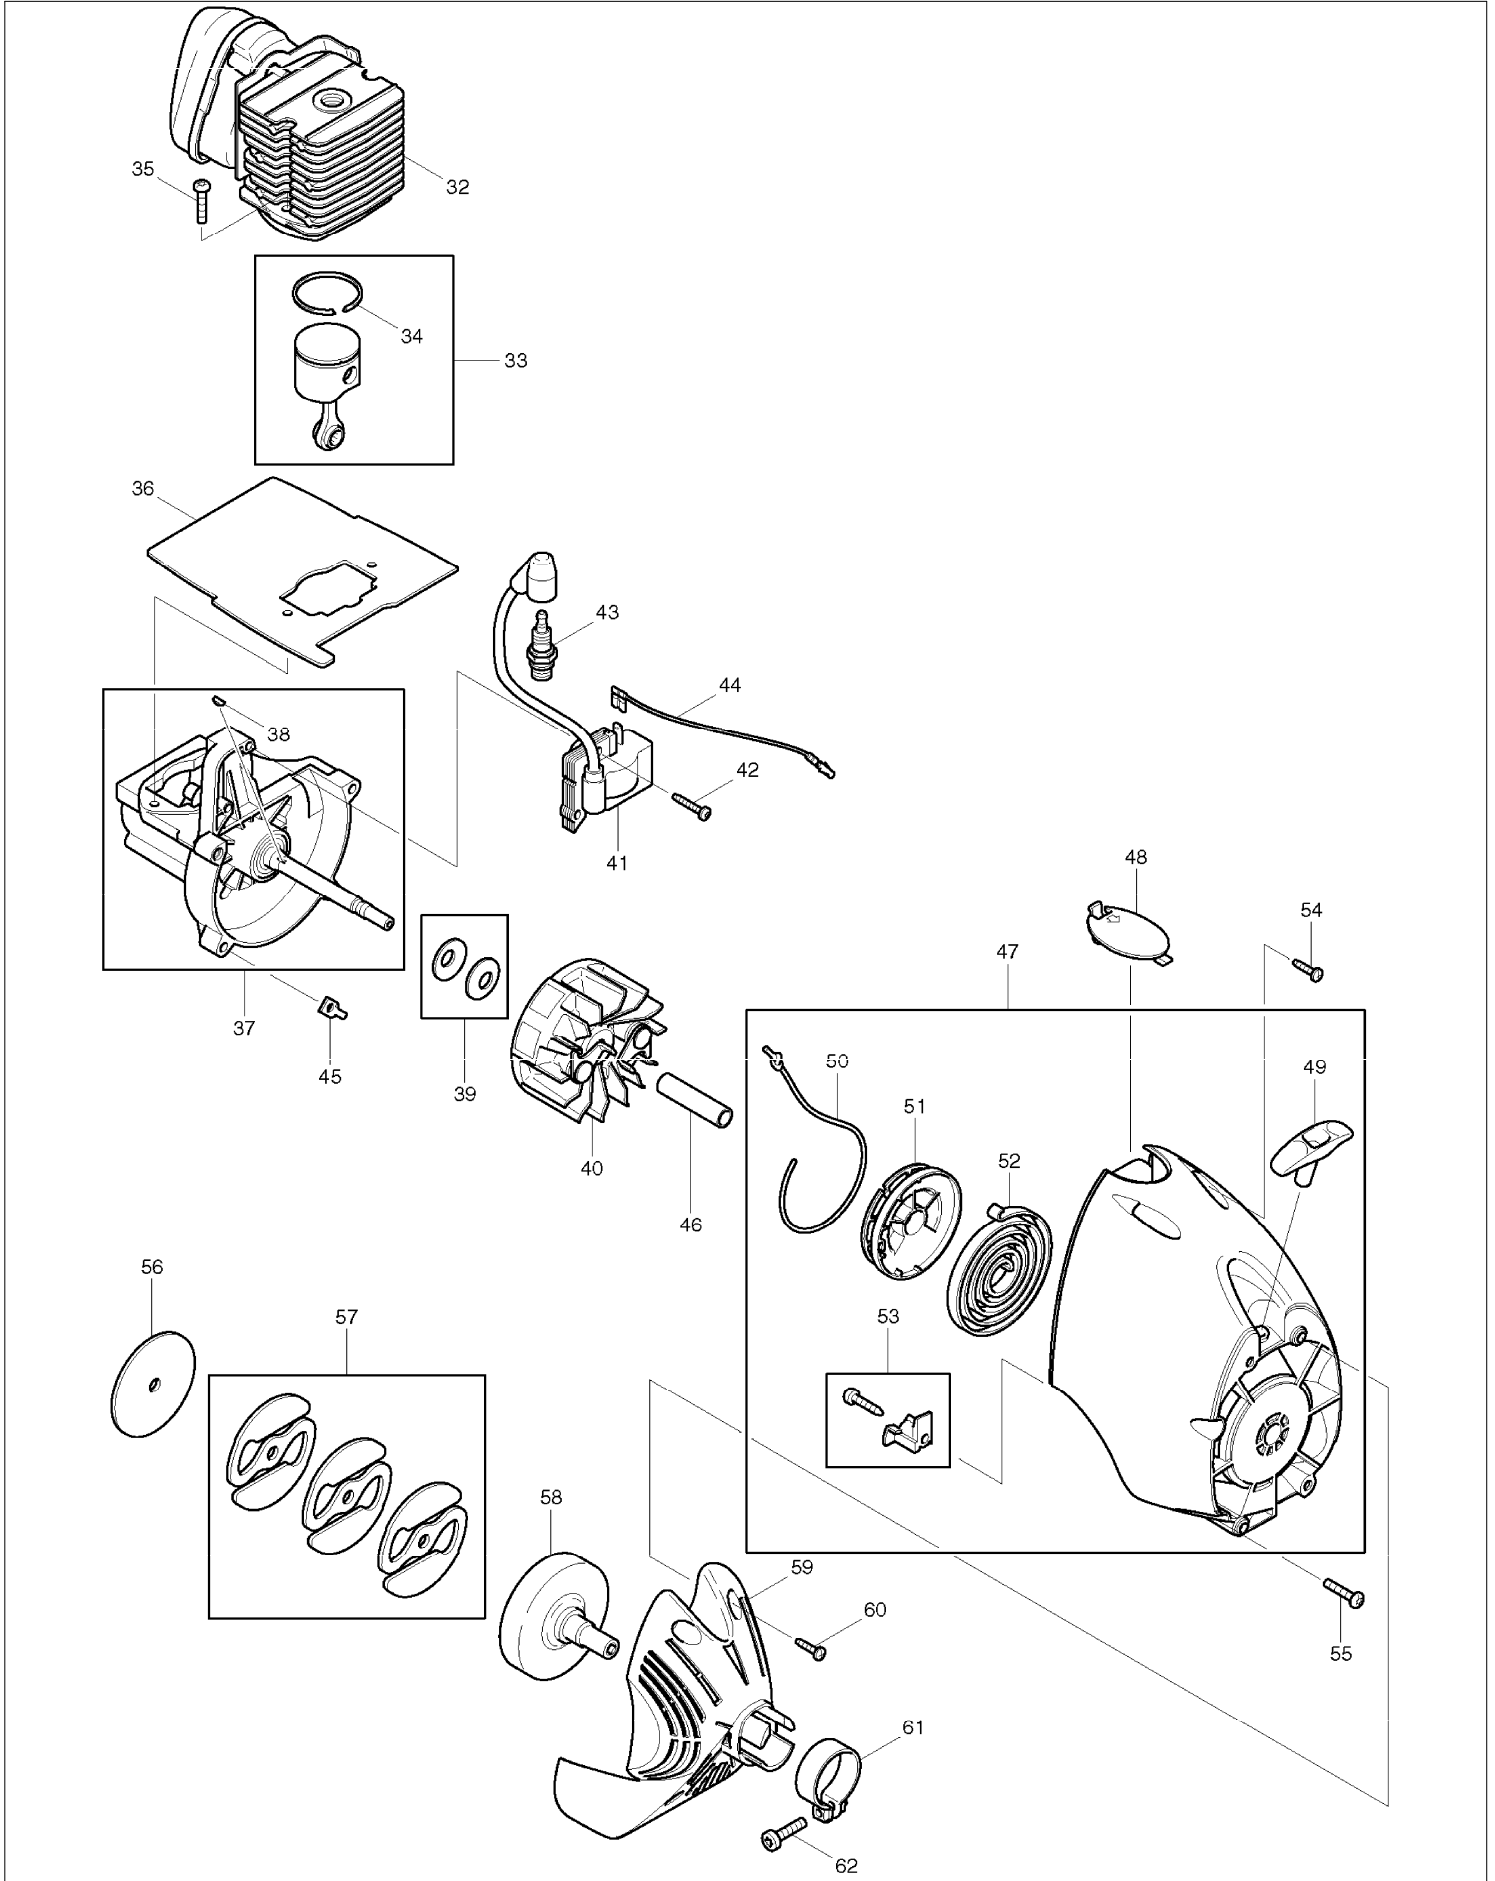

SPARE PARTS LIST

MODEL NO. DBC300

ITEM	PART NO.	DESCRIPTION	QTY	NOTE
001	369118600	MOTOR HOOD CPL. INC. 2,3,5-8,13	1	
002	369118651	MOTOR HOOD	1	
003	980114296	LABEL	1	
004	913205255	SCREW 5X25	4	
005	369118041	INSULATION	1	
006	965527100	GASKET	1	
007	957179010	REEDVALVE CPL.	1	
008	913540185	SCREW 4X18	1	
009	369114102	TANK ASSY. INC. 10,11,28,31	1	
010	010114049	TANK PLUG CPL.	1	
011	965404220	VALVE	1	
012	965404941	RUBBER BUFFER	1	
013	965404960	RUBBER BUFFER	1	
015	369118020	COVER	1	
016	904905605	SCREW M5X60	1	
017	369173050	AIR FILTER	1	
020	369173030	PLATE	1	
021	913750455	SCREW 5X45	2	
022	369155010	PRIMER PUMP	1	
023	963225020	O-RING 25X2	1	
024	369155020	CHOKE LEVER	1	
025	965527110	GASKET	1	
026	965452060	TUBE	1	
027	965452060	TUBE	1	
028	965404661	FUEL LINE	1	
029	001131030	NIPPLE	1	
031	963601380	SUCTION HEAD	1	
032	369131100	CYLINDER WITH MUFFLER CPL.	1	
033	369132021	PISTON WITH CON.ROD CPL 37MM INC. 034	1	
034	021132030	PISTON RING 37MM	1	
035	913205255	SCREW 5X25	2	
036	965527081	GASKET	1	
037	369111030	CRANKCASE WITH C.SHAFT CPL. INC. 38	1	
038	939615260	KEY	1	
039	928025005	CUP SPRING	2	
040	369141100	FLYWHEEL WITH S.RATCHET CPL.	1	
041	369143010	IGNITION COIL CPL.	1	
042	913204255	SCREW 4X25	2	
043	965603021	SPARK PLUG BPMR7A	1	
044	970311450	SHORT-CIRCUIT CABLE	1	
045	965605411	PLUG	1	
046	369129010	SPACER	1	
047	369160362	STARTER CPL. INC. 49-52	1	
048	369118072	COVER FOR SPARK PLUG	1	
049	965404710	STARTER GRIP	1	
050	985000150	STARTER ROPE	1	
051	369162021	CABLE DRUM	1	
052	369163101	REWIND SPRING	1	
053	369162050	GUIDE PIECE WITH SCREW	1	
054	913540185	SCREW 4X18	2	
055	913205255	SCREW 5X25	4	
056	369188011	STOP DISC	1	
057	369181110	CLUTCH(SET)	1	
058	369223101	CLUTCH DLUM CPL.	1	
059	369217611	CLUTCH CASE	1	
060	913660254	SCREW 6X25	4	

SPARE PARTS LIST

MODEL NO. DBC300

ITEM	PART NO.	DESCRIPTION	QTY	NOTE
115	908005095	SCREW M5X9	3	

SERVICE DRAWING

MODEL NO. DBC300

SERVICE DRAWING

MODEL NO. DBC300

SERVICE DRAWING