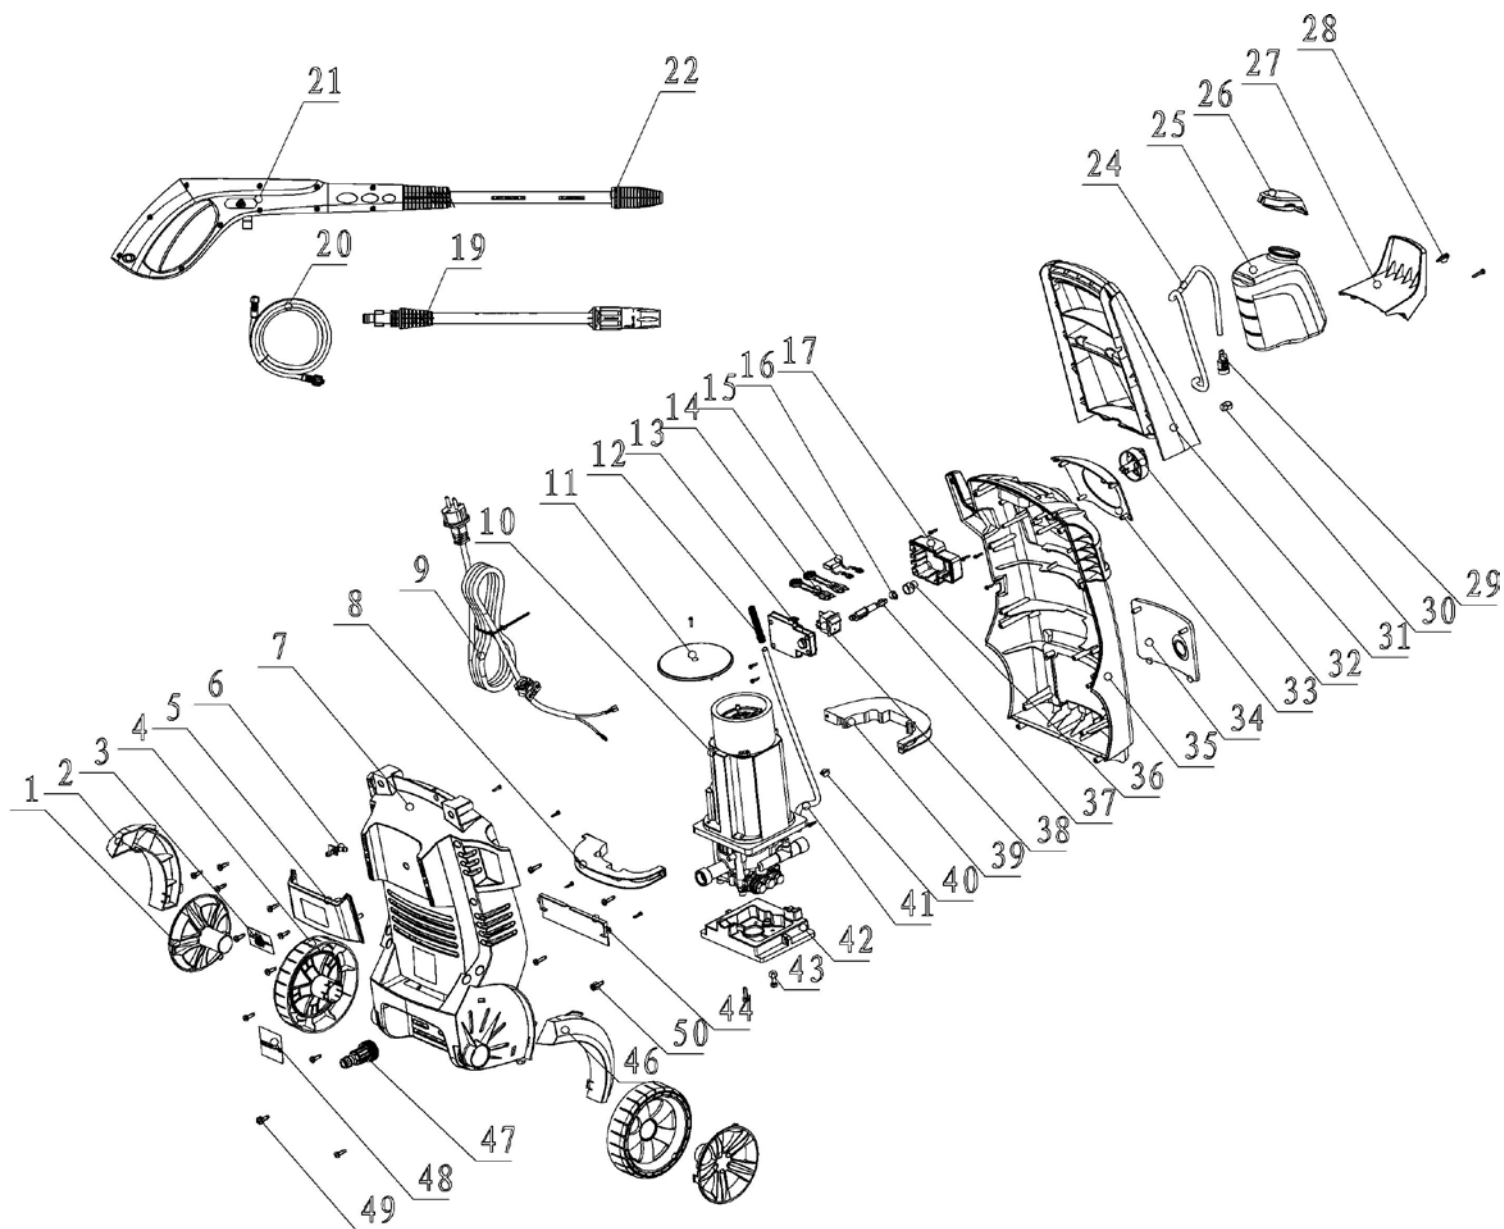

№ на схеме	Код	Наименование детали	Характеристика	К-во, шт./изд.
1	241.05.00.01.00	Колпак колеса		2
2	241.05.00.02.00	Арка колеса правая		1
3	240.01.02.03.00	Табличка предупредительная		1
4	241.05.00.03.00	Колесо		2
5	241.05.00.04.00	Кронштейн задний		1
6	241.05.00.05.00	Ниппель		1
7	241.05.00.06.00	Корпус задний		1
8	241.05.00.07.00	Кронштейн электронасоса задний		1
9	00.10.02.01.05	Шнур питания с вилкой	H05VV-F 2x1,0мм², L=5м	1
10	242.04.00.01.00	Электронасос в сборе (см. каталог насоса)	230V/50Hz, 1800W	1
11	241.04.00.02.00	Крышка		1
12	241.05.00.08.00	Пружина		1
13	241.05.00.09.00	Крышка выключателя		1
14	241.04.00.03.00	Дроссель		2
15	241.04.00.04.00	Конденсатор	224(K)X2 250V	1
16	241.05.00.10.00	Кольцо резиновое	Ø8.5x1.8	1
17	241.05.00.11.00	Корпус выключателя		1
19	241.05.00.12.00	Насадка регулируемая		1
20	242.05.00.01.00	Шланг высокого давления	PVC, 140Bar, L=5м	1
21	241.05.00.14.00	Пистолет		1
22	240.05.00.18.00	Комплект вращающейся форсунки		1
24	241.05.00.15.00	Трубка бачка	L=550мм	1
25	241.05.00.16.00	Емкость моющего средства		1
26	241.05.00.17.00	Крышка бачка		1
27	241.05.00.18.00	Кронштейн		1
28	00.02.03.01.66	Винт	3,5x20	2
29	241.05.00.19.00	Фильтр		1
30	241.05.00.20.00	Заглушка		1
31	241.05.00.21.00	Рукотка		1
32	241.05.00.22.00	Маховик выключателя		1
33	241.05.00.23.00	Панель выключателя		1
34	241.05.00.24.00	Панель декоративная		1
35	241.05.00.25.00	Корпус передний		1
36	241.05.00.26.00	Втулка		1
37	241.05.00.27.00	Рычаг выключателя		1
38	241.04.00.05.00	Выключатель	JIABEN KND2-12/2 12(10)A 250V~5E4	1
39	241.05.00.28.00	Кронштейн электронасоса передний		1
40	00.02.03.01.23	Винт	2,9x13	15
41	241.05.00.29.00	Трубка внутренняя	L=500мм	1
42	241.05.00.30.00	Основание электронасоса		1
43	00.02.04.01.15	Винт	M5x18	2
44	241.05.00.31.00	Пластина		1
46	241.05.00.32.00	Арка колеса левая		1
47	240.05.00.09.00	Штуцер входной		1
48	242.01.02.02.00	Табличка маркировочная		1
49	00.02.03.01.29	Винт	4,8x16	11
50	00.02.03.01.14	Винт	4,8x20	1

Каталог запасных частей изделия

Действителен с: 03.12.2013г.

АППАРАТ МОЕЧНЫЙ
ВЫСОКОГО ДАВЛЕНИЯ

АМ-140/1800С

ИНТЕРСКОМ

Каталог запасных частей изделия

Действителен с: 03.12.2013г.

АППАРАТ МОЕЧНЫЙ
ВЫСОКОГО ДАВЛЕНИЯ

AM-140/1800C